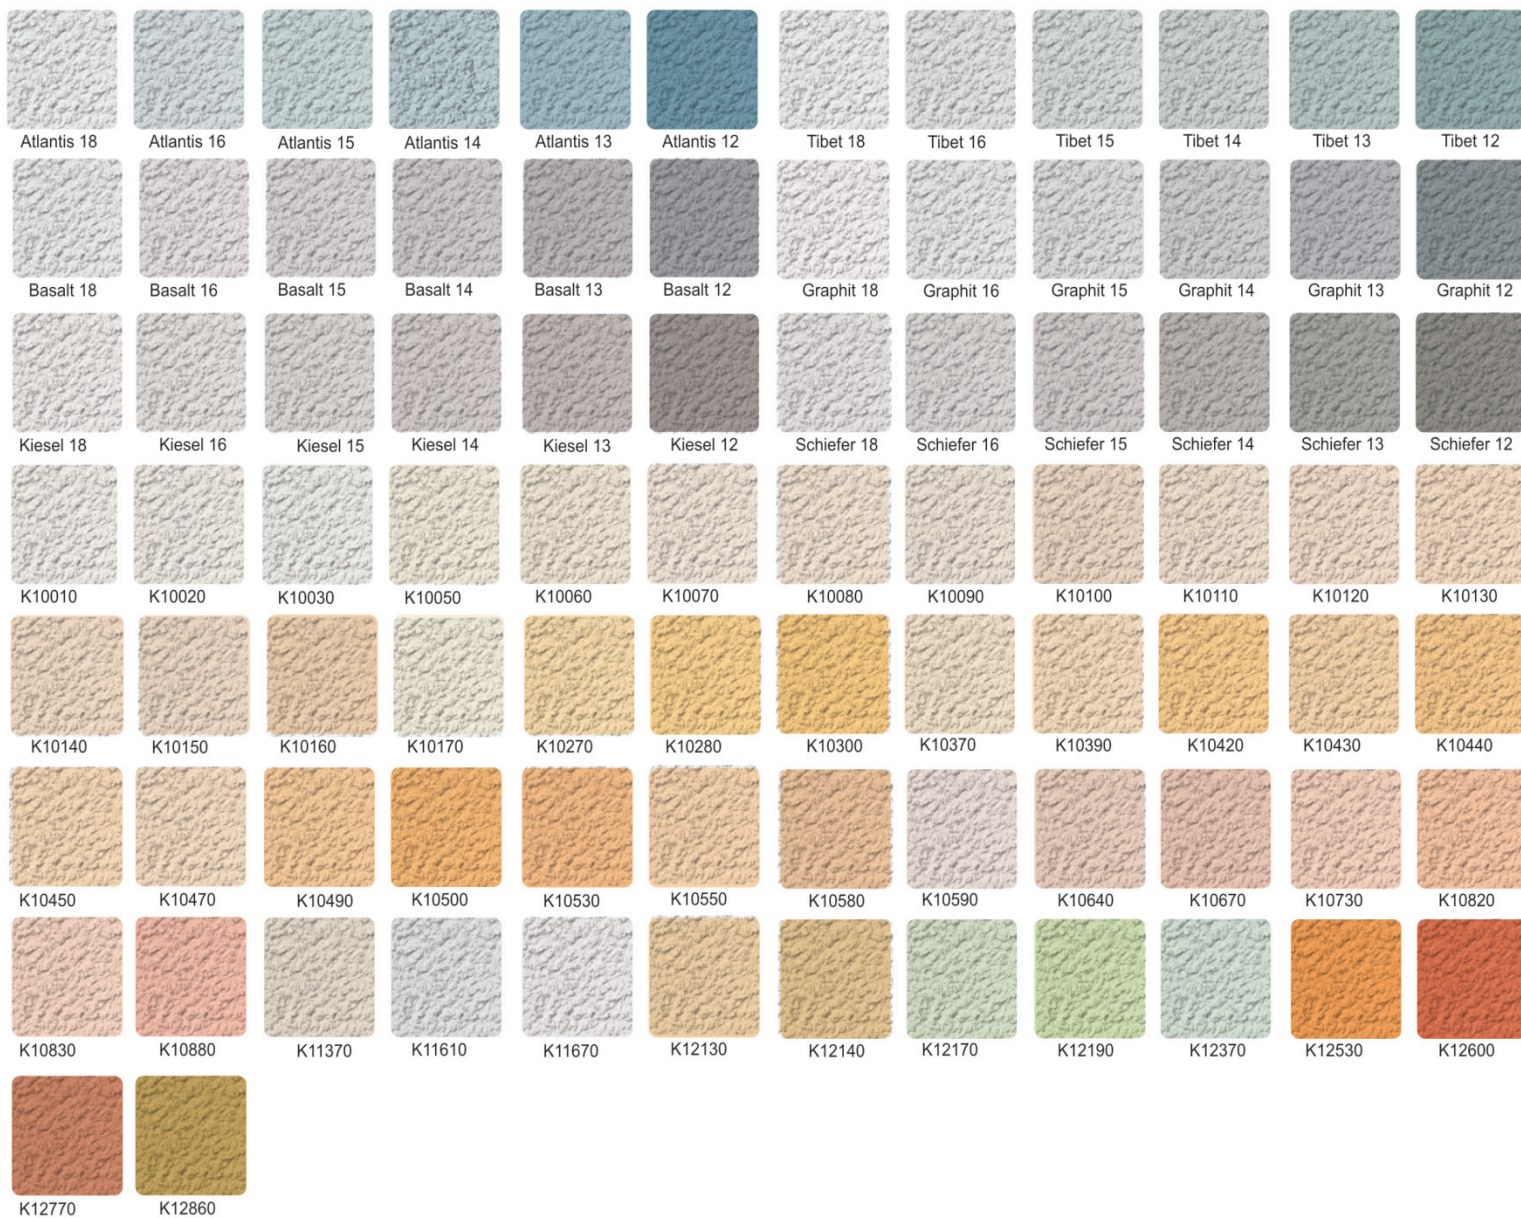

Z powodu ograniczeń procesu drukowania i wyświetlania, kolory mogą przybierać różne odcienie w zależności od jakości druku lub ustawień monitora. Kolor należy traktować poglądowo.

KabexColor

Kolory akcentujące, które nie występują we wzorniku ze względu na niski współczynnik odbicia światła.