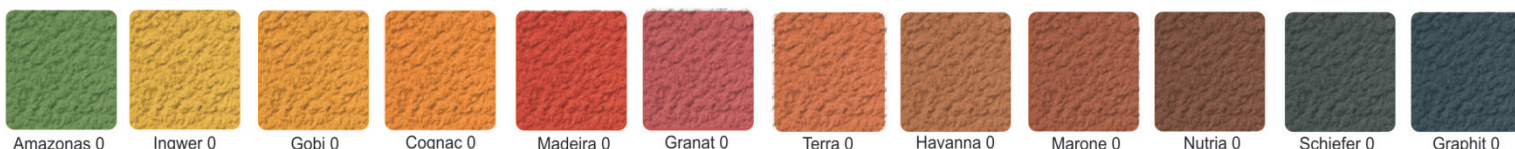

Z powodu ograniczeń procesu drukowania i wyświetlania, kolory mogą przybierać różne odcienie w zależności od jakości druku lub ustawień monitora. Kolor należy traktować poglądowo.

KabexColor

Kolory akcentujące, które nie występują we wzorniku ze względu na niski współczynnik odbicia światła.